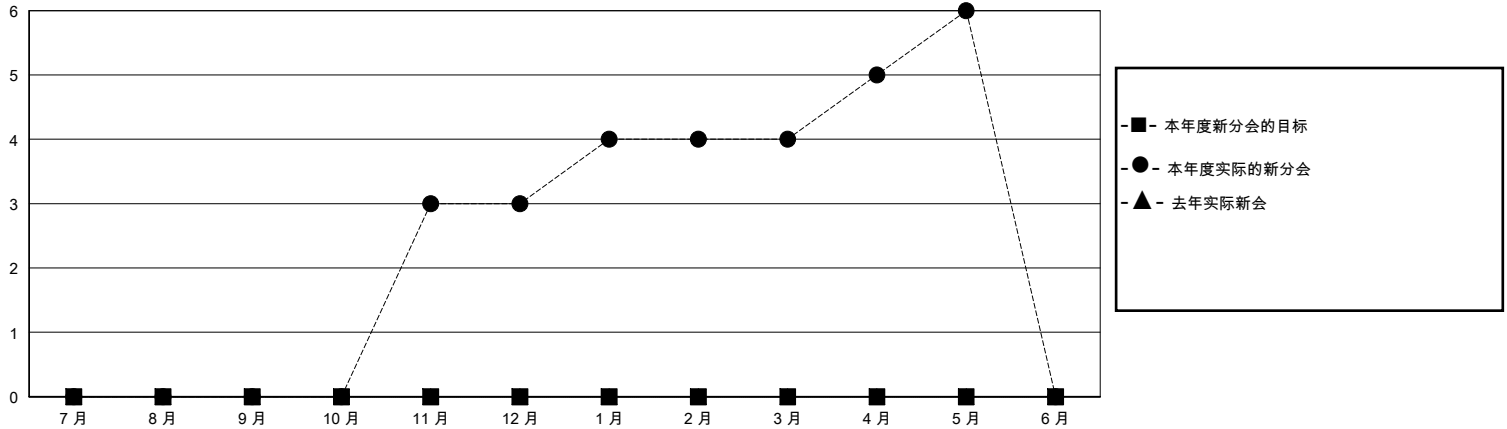

MONTHLY MEMBERSHIP PROGRESS REPORT

District 382

Results as of: 5/31/2024

GMT:

地点 CHINA

GMT宪章区

分会			
成果 2023-2024			
季	新分会目标	新会	会员流失的分会
7月/8月/9月	0	0	0
10月/11月/12月	0	3	0
1月/2月/3月	0	1	0
4月/5月/6月	0	2	1

位会员@每位须缴			
成果 2023-2024			
季	会员净增长目标	实际会员增长数	实际退会会员 (包括转会)
7月/8月/9月	0	291	25
10月/11月/12月	0	251	33
1月/2月/3月	0	99	32
4月/5月/6月	0	62	11

目标与实际新会累积

目标和实际会员累积

已取消的分会: 1

81 CLUBS OF 97 增添1位或以上的新会员

性别分布

男 1,580 (62.25%)
女 958 (37.75%)

放弃的会员

[点击这里取得累计会员数据](#)