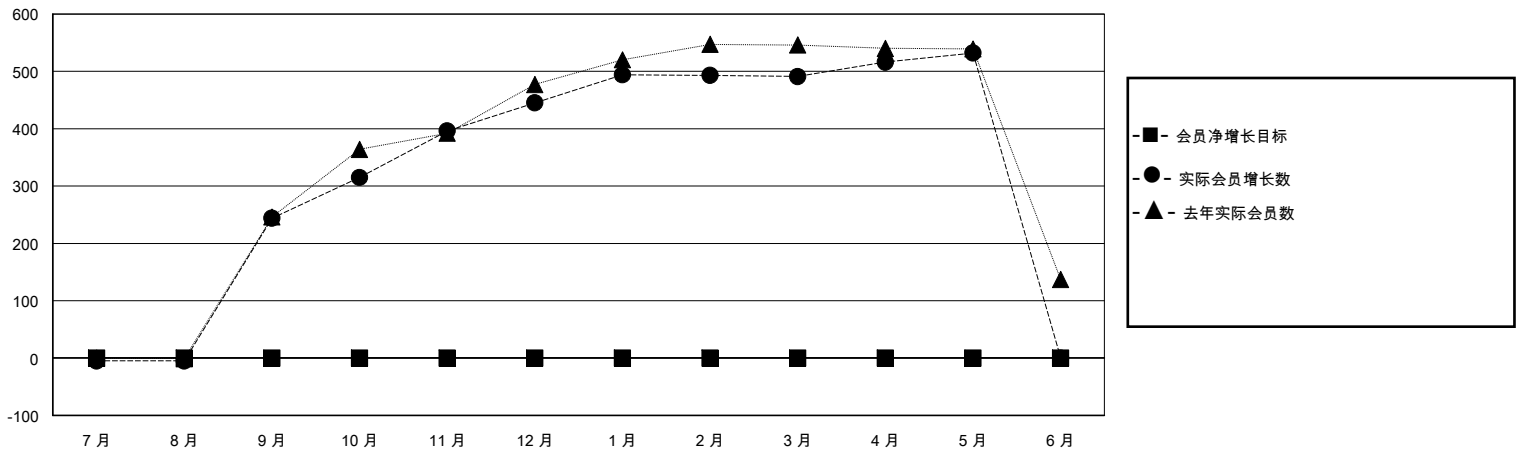

MONTHLY MEMBERSHIP PROGRESS REPORT

District 382

Results as of: 5/31/2024

GMT:

地点 CHINA

GMT宪章区

分会			
成果 2023-2024			
季	新分会目标	新会	会员流失的分会
7月/8月/9月	0	0	0
10月/11月/12月	0	3	0
1月/2月/3月	0	1	0
4月/5月/6月	0	2	1

位会员@每位须缴			
成果 2023-2024			
季	会员净增长目标	实际会员增长数	实际退会会员 (包括转会)
7月/8月/9月	0	291	25
10月/11月/12月	0	251	33
1月/2月/3月	0	99	32
4月/5月/6月	0	62	11

目标与实际新会累积

目标和实际会员累积

已取消的分会: 1

81 CLUBS OF 97 增添1位或以上的新会员

性别分布

男 1,580 (62.25%)
女 958 (37.75%)

放弃的会员

[点击这里取得累计会员数据](#)